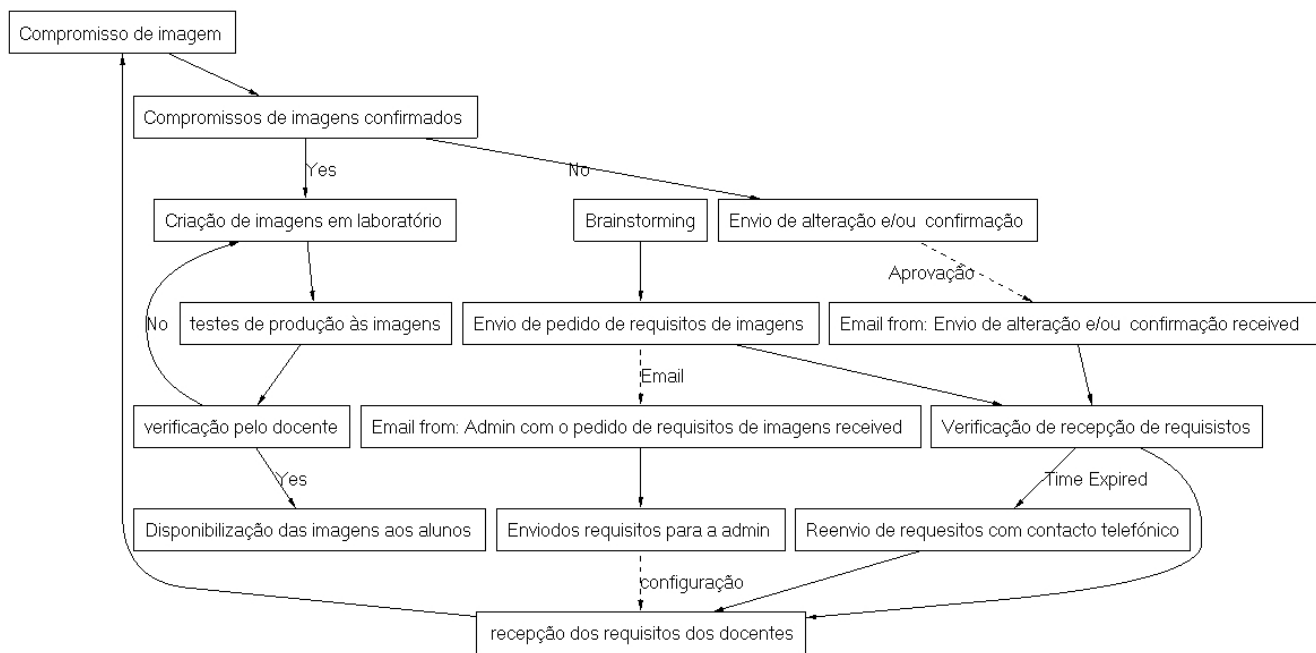

This cover page outlines the story summary. The next pages contain the story structure and the scenes that compose the story.

S.O. e aplicações de novo semestre

Cast

Administração de Sistemas - DI
Docente

Story by

tgoncalves

Story Structure

Storyboard (1/4)

Storyboard (2/4)

Storyboard (3/4)

Email from: Envio de alteração e/ou confirmação received: Confirmação

Verificação de recepção de requisitos: É realizada a verificação de recepção de requisitos

Reenvio de requisitos com contacto telefónico: É realizado o reenvio de requisitos com contacto telefónico.

recepção dos requisitos dos docentes: recepção dos requisitos dos docentes

Storyboard (4/4)

recepção dos requisitos dos docentes:
recepção dos requisitos dos docentes